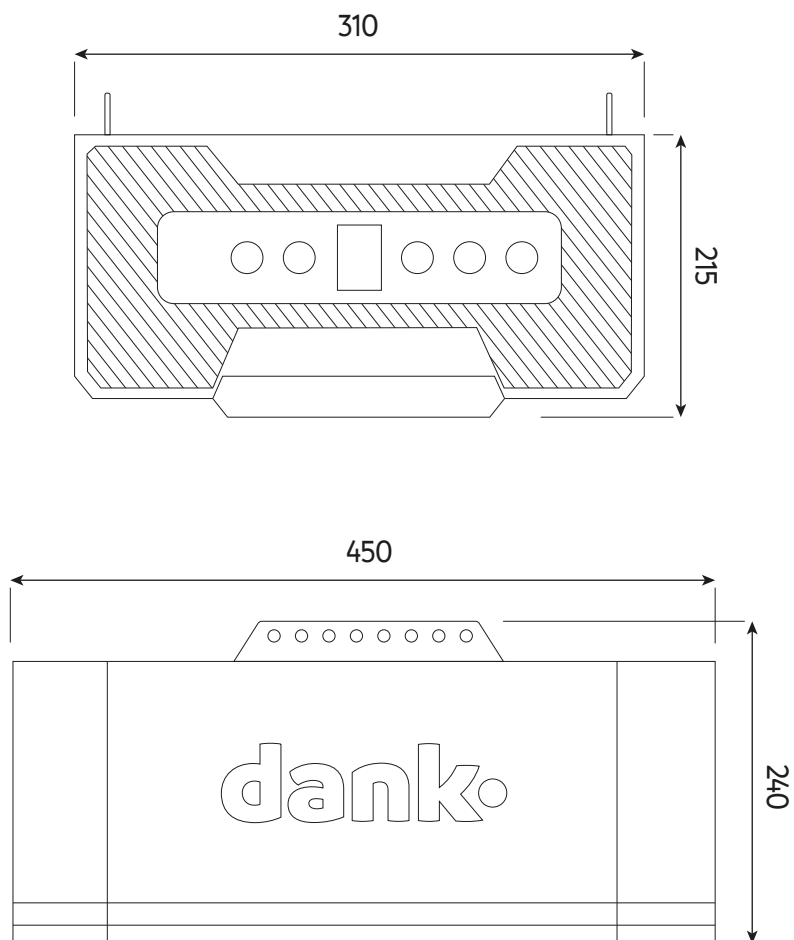

ESPECIFICAÇÕES:

Alimentação
Alimentación

230 Vac

Força
Fuerza

1000N

Potência
Potencia

150w

Temperatura de Trabalho
Temperatura de trabajo

-30°C~+60°C

As dimensões do Automatismo K10 estão em milímetros (mm).
Las dimensiones del Automatismo K10 se encuentran en milímetros (mm).